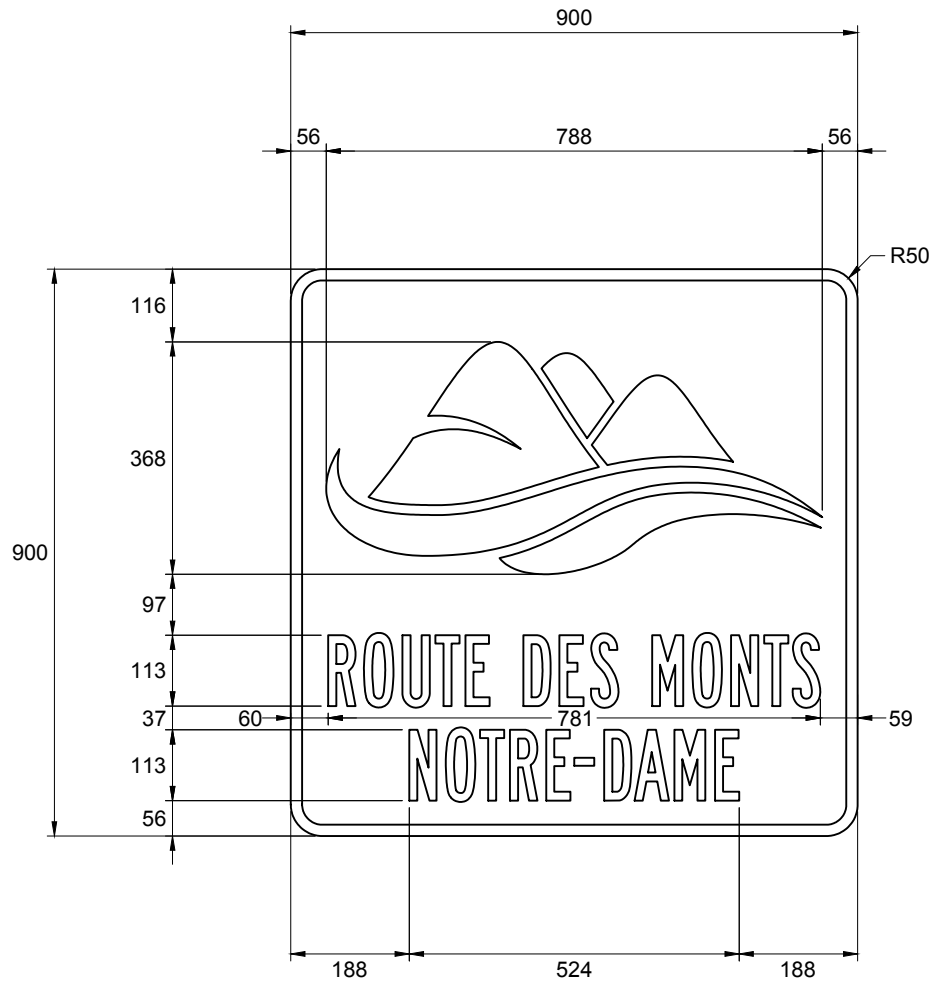

NSR : I-185-1

IMP : 9915240003

Note :

- les cotes sont en millimètres.

Nom du fichier : I-185-1-q.dwg	Pellicule : Bleue type IV	Préparé par : Michaël Côté, t.a.a.g.
Format : 600 mm x 600 mm	Lettrage : Highway Gothic, série B	
Bordure : Blanche, 15 mm de largeur	Échelle : 1 : 8	Approuvé par :  Aurée Perreault, ing.
	Date : 2019-08-23	

Note :

- les cotes sont en millimètres.

Nom du fichier : I-185-1-q.dwg	Pellicule : Bleue type IV	Préparé par : Michaël Côté, t.a.a.g.
Format : 900 mm x 900 mm	Lettrage : Highway Gothic, série B	
Bordure : Blanche, 18 mm de largeur	Échelle : 1 : 12	Approuvé par :  Audrée Perreault, ing.
	Date : 2019-08-23	

NSR : I-185-1

IMP : 9915266003

Note :

- les cotes sont en millimètres.

Nom du fichier : I-185-1-q.dwg	Pellicule : Bleue type IV	Préparé par : Michaël Côté, t.a.a.g.
Format : 1200 mm x 1200 mm	Lettrage : Highway Gothic, série B	
Bordure : Blanche, 24 mm de largeur	Échelle : 1 : 16	Approuvé par :  Aurée Perreault, ing.
	Date : 2019-08-23	