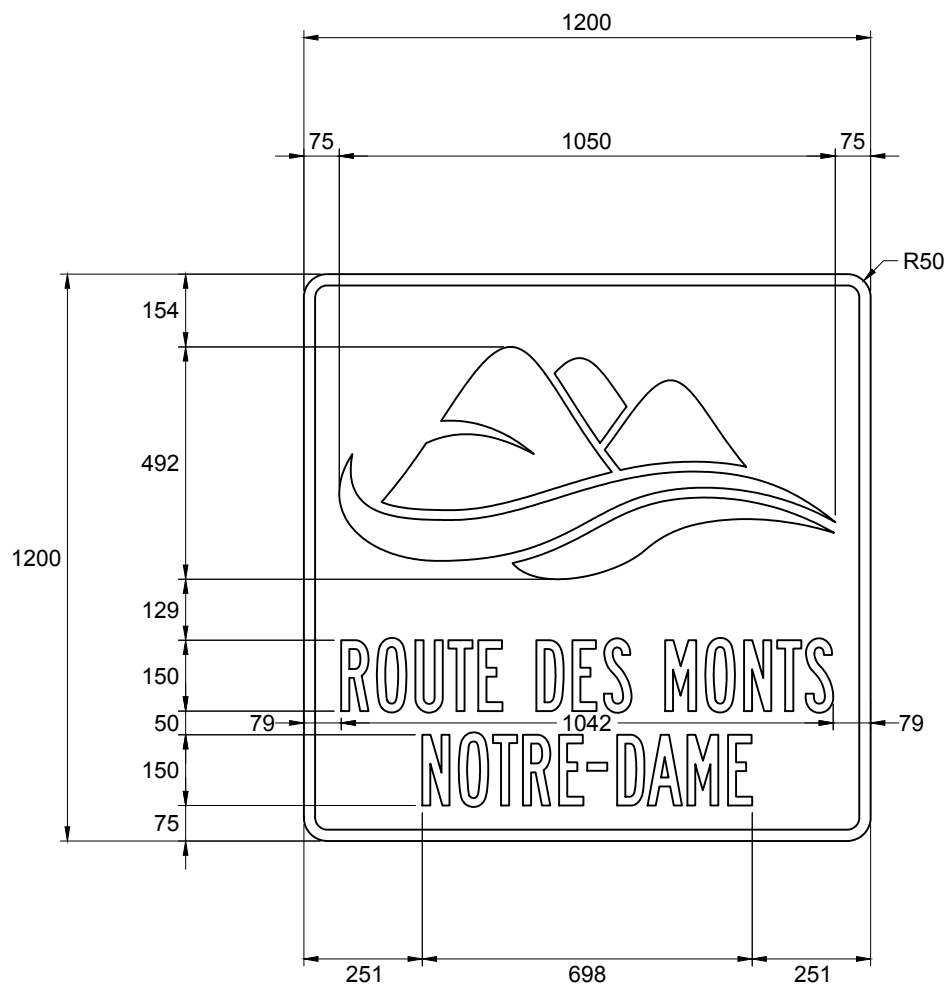

NSR : I-185-1

IMP : 9915240003

Note :

- les cotes sont en millimètres.

Nom du fichier : I-185-1-q.dwg	Pellicule : Bleue type IV	Préparé par : Michaël Côté, t.a.a.g.
Format : 600 mm x 600 mm	Lettrage : Highway Gothic, série B	
Bordure : Blanche, 15 mm de largeur	Échelle : 1 : 8	Approuvé par :  Aurée Perreault, ing.
	Date : 2019-08-23	

Note :

- les cotes sont en millimètres.

Nom du fichier : I-185-1-q.dwg	Pellicule : Bleue type IV	Préparé par : Michaël Côté, t.a.a.g.
Format : 900 mm x 900 mm	Lettrage : Highway Gothic, série B	
Bordure : Blanche, 18 mm de largeur	Échelle : 1 : 12	Approuvé par :  Audrée Perreault, ing.
	Date : 2019-08-23	

NSR : I-185-1

IMP : 9915266003

Note :

- les cotes sont en millimètres.

Nom du fichier : I-185-1-q.dwg	Pellicule : Bleue type IV	Préparé par : Michaël Côté, t.a.a.g.
Format : 1200 mm x 1200 mm	Lettrage : Highway Gothic, série B	
Bordure : Blanche, 24 mm de largeur	Échelle : 1 : 16	Approuvé par :  Aurée Perreault, ing.
	Date : 2019-08-23	